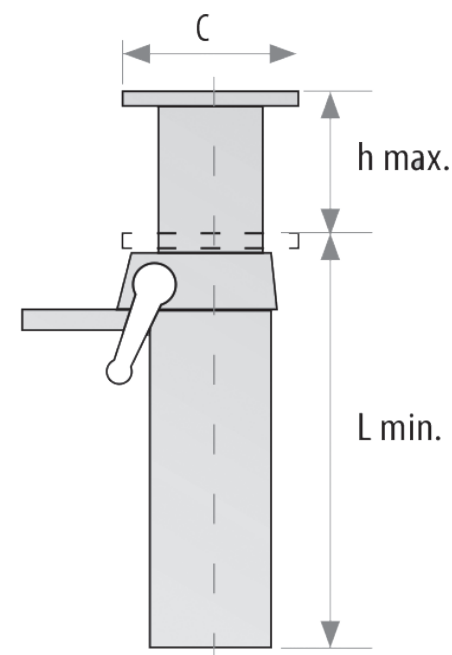

FACTS HÖHENVERSTELLGERÄT

TECHNISCHES DATENBLATT

Artikelnummer / Code	Grösse / Size (mm)	A	Ø D2	B	Ø D1	E	F	X	Y	Ø D3	Ø G1	C	L	kg
0707 710 123	120	113	15	120*	15*	65	130	97	76	11,5	11,5*	160	357	9,1
0707 710 143	140*	137	15	145*	15*	65	130	119	95	11,5	11,5*	180	357	9,4
0707 710 163	160*							139	121		14			

* B, D Masse / Dimensions B,D