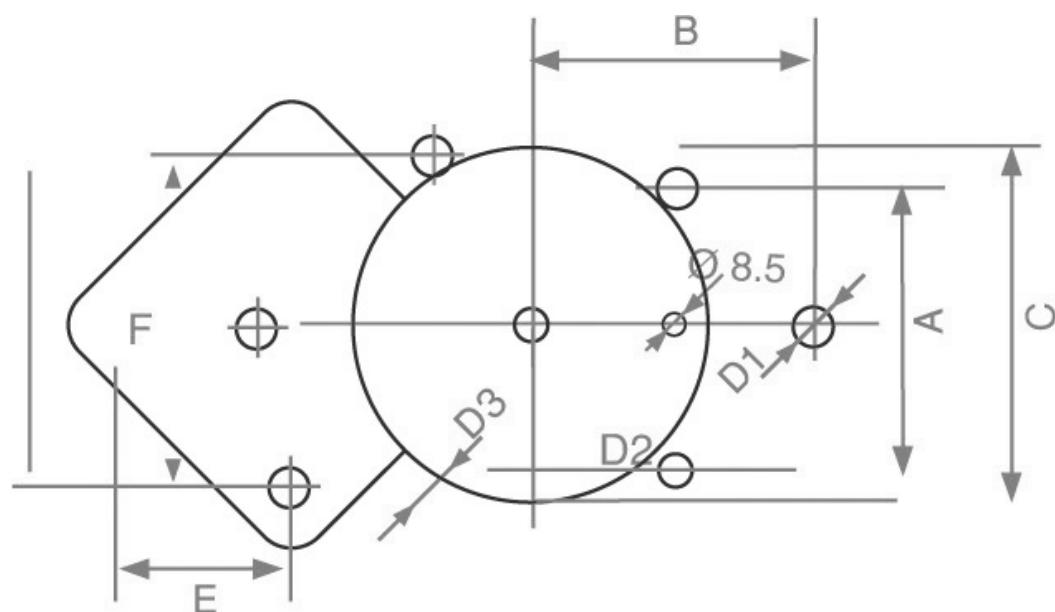

FACTS HÖHENVERSTELLGERÄT

TECHNISCHES DATENBLATT

Artikelnummer / Code	Grösse / Size (mm)	A	Ø D2	B	Ø D1	E	F	X	Y	Ø D3	Ø G1	C	L	kg
0707 710 123	120	113	15	120*	15*	65	130	97	76	11,5	11,5*	160	357	9,1
0707 710 143	140*	137	15	145*	15*	65	130	119	95	11,5	11,5*	180	357	9,4
0707 710 163	160*							139	121		14			

* B, D Masse / Dimensions B,D